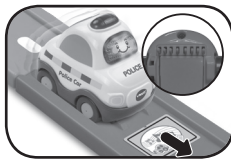

完成以上步骤后，用剩下的轨道拼板任意拼接，自由发挥，搭建出最棒的警察局（如下图所示）。它还能和汽车小镇的其他场景接轨，让小朋友放飞想象的翅膀，尽情享受拼装的乐趣吧！

产品特征——警车：

1. 开/关机键

滑动开/关机键到开机的位置(⏻)开机，滑动开/关机键到关机的位置(●)关机。

2. 自动关机

为节约电池寿命，如果在大约50秒之内对主机无任何输入操作，主机将自动进入睡眠模式。进入睡眠模式后，按亮灯键或快速推动小车可以重新唤醒主机。

警车功能介绍：

1. 滑动开/关机键到开机位置
开机，您将听到一首可爱的主题歌，警车的自我介绍及逼真的警车音效。灯光随着声音闪烁。

2. 按动警车前面的**挡风玻璃**，您将通过2首欢快的主题歌，逼真有趣的音效和可爱的句子更多地了解警车。挡风玻璃发出的灯光将随着声音闪烁。

3. 推动警车，您将听到有趣的警车音效和10首欢快的音乐。当音乐播放时，再次推动警车将会在音乐上加播有趣的警车音效。灯光随着声音闪烁。

4. 更为神奇的是：**警车能跟“汽车小镇”的所有场景进行有趣的互动！**当警车经过或进入任意一个场景的神奇感应区，它将发出炫酷的声光效果，与相应场景中的不同地点有趣地互动（每个场景独立销售）。

警察局功能介绍：

1. 神奇轨道车通过警察局任一神奇感应区时，您将听到有趣的情景话语，音效或短曲。
2. 帮助小车乘坐可以上下移动的电梯上下楼。

3. 把小车放进警察局大楼顶部警铃的下方，按压警铃，弹出小车。

4. 拉动转盘上的把手，看小车玩幻影漂移。同时，您将听到动听的音乐，以及加播在音乐上的有趣音效。