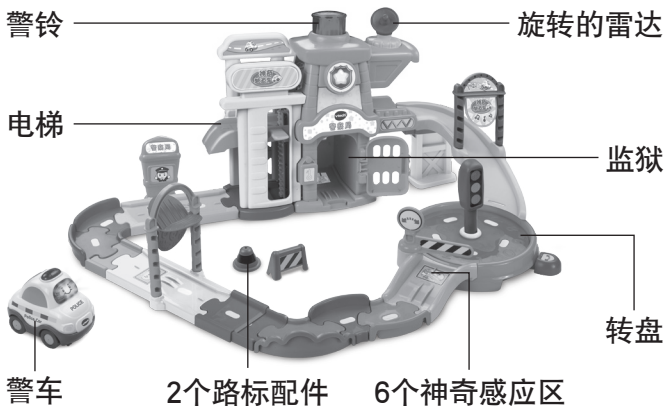

非常感谢您购买**伟易达®**学习玩具“**神奇轨道车 警察局**”，该产品是专门为1到5岁的幼儿开发设计的。

伟易达®“**神奇轨道车 警察局**”是一款集声光，拼装组合为一体的，绝无仅有的智能警察局！它包含六个神奇感应区，能与所有的神奇轨道车互动，充满着无限的趣味！它还包含13块轨道拼板，可以自由拼装，任意组合，激发小朋友的想象力和创造力，搭建出最棒的警察局。所配赠的警车具有电子识别功能，通过警车与警察局神奇感应区的有趣互动，培养小朋友的正义感和责任感。小朋友，110报警电话响了，赶快按压警铃开动警车，为汽车小镇捉拿罪犯，维护治安吧！

包装清单：

- 一辆伟易达®“神奇轨道车 警车”。
- 一个伟易达®“神奇轨道车 警察局”。
- 一本用户手册，一份保修卡。

锥形路标

交通路障

短直轨

电梯拼板

带栏杆的短轨

巡逻岗亭