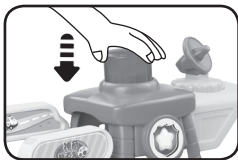

4. 更为神奇的是：**警车能跟“汽车小镇”的所有场景进行有趣的互动！**当警车经过或进入任意一个场景的神奇感应区，它将发出炫酷的声光效果，与相应场景中的不同地点有趣地互动（每个场景独立销售）。

警察局功能介绍：

1. 神奇轨道车通过警察局任一神奇感应区时，您将听到有趣的情景话语，音效或短曲。
2. 帮助小车乘坐可以上下移动的电梯上下楼。

3. 把小车放进警察局大楼顶部警铃的下方，按压警铃，弹出小车。

4. 拉动转盘上的把手，看小车玩幻影漂移。同时，您将听到动听的音乐，以及加播在音乐上的有趣音效。