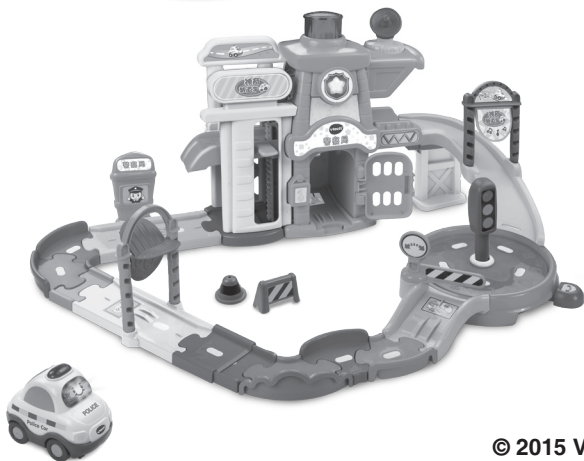

vtech®

用户手册

神奇
轨道车

警察局

© 2015 VTech
91-009685-028