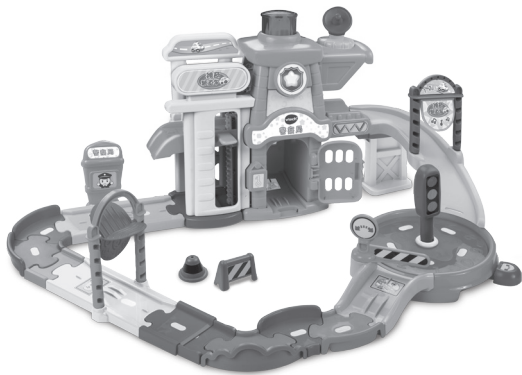

请按照以下步骤安装“神奇轨道车 警察局”：

1. 警察局的安装：

如下图所示，首先将警察局主体建筑左侧的电梯滑轨插入电梯拼板的孔内，使电梯可上下滑动。然后在电梯拼板的后面装上电梯大支架，前面装上电梯小支架，最后在两个支架的底部安装一块短直轨用来稳定电梯支架。

2. 巡逻岗亭的安装：

如下图所示，首先将电梯支架底部的短直轨与巡逻岗亭直轨相连，然后将巡逻岗亭底部的两块凸片对准巡逻岗亭直轨凸出侧相应的卡槽，插入巡逻岗亭。

3. 长弯轨的安装：

如下图所示，首先将支架台的上端插入长弯轨背面相应的凹槽里，然后将长弯轨上端的凹槽卡入警察局主体一侧对应的凸片，最后将大门插入长弯轨中间对应的凹槽里。

4. 转盘的安装：

如下图所示，首先将交通灯插入转盘中间相应的凹槽里，然后将长弯轨底部背面的凸片插入转盘边上相应的凹槽里，最后将带栏杆的短轨背面的凸片插入转盘凸出处的凹槽里。

5. 风叶门的安装：

如下图所示，将拱形门框内的凸点对准风叶两侧的凹槽，插入风叶，形成风叶门，然后将风叶门插入风叶门轨道中间对应的凹槽里。

完成以上步骤后，用剩下的轨道拼板任意拼接，自由发挥，搭建出最棒的警察局（如下图所示）。它还能和汽车小镇的其他场景接轨，让小朋友放飞想象的翅膀，尽情享受拼装的乐趣吧！

产品特征——警车：

1. 开/关机键

滑动开/关机键到开机的位置(⏻)开机，滑动开/关机键到关机的位置(●)关机。

2. 自动关机

为节约电池寿命，如果在大约50秒之内对主机无任何输入操作，主机将自动进入睡眠模式。进入睡眠模式后，按亮灯键或快速推动小车可以重新唤醒主机。