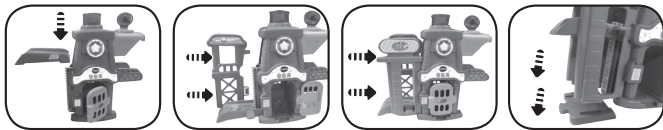

一个警察局
主体建筑

警告： 所有包装物料，如胶带、塑胶片、捆绑线、标签等，都不属于产品的一部分，不适于儿童玩耍，为了您孩子的安全，请妥善处理以上包装物料。

注意： 用户手册含有重要信息，请保留备用。

解开包装锁扣：

1. 逆时针旋转包装锁扣几圈；
2. 拔出包装锁扣。

警车电池安装：

1. 确认主机处于关机状态。
2. 用硬币或螺丝起子将主机后部的电池盒后盖拧开。
3. 如右图所示装入2节新的1.5V 7号(AAA/LR03/AM-4)电池。(为达到最佳性能，推荐使用新的碱性电池。)
4. 盖好电池盒后盖并拧紧螺丝。

请按照以下步骤安装“神奇轨道车 警察局”：

1. 警察局的安装：

如下图所示，首先将警察局主体建筑左侧的电梯滑轨插入电梯拼板的孔内，使电梯可上下滑动。然后在电梯拼板的后面装上电梯大支架，前面装上电梯小支架，最后在两个支架的底部安装一块短直轨用来稳定电梯支架。

2. 巡逻岗亭的安装：

如下图所示，首先将电梯支架底部的短直轨与巡逻岗亭直轨相连，然后将巡逻岗亭底部的两块凸片对准巡逻岗亭直轨凸出侧相应的卡槽，插入巡逻岗亭。

3. 长弯轨的安装：

如下图所示，首先将支架台的上端插入长弯轨背面相应的凹槽里，然后将长弯轨上端的凹槽卡入警察局主体一侧对应的凸片，最后将大门插入长弯轨中间对应的凹槽里。

4. 转盘的安装：

如下图所示，首先将交通灯插入转盘中间相应的凹槽里，然后将长弯轨底部背面的凸片插入转盘边上相应的凹槽里，最后将带栏杆的短轨背面的凸片插入转盘凸出处的凹槽里。

5. 风叶门的安装：

如下图所示，将拱形门框内的凸点对准风叶两侧的凹槽，插入风叶，形成风叶门，然后将风叶门插入风叶门轨道中间对应的凹槽里。