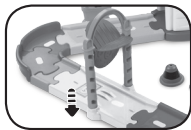

请按照以下步骤安装“神奇轨道车 警察局”：

1. 警察局的安装：

如下图所示，首先将警察局主体建筑左侧的电梯滑轨插入电梯拼板的孔内，使电梯可上下滑动。然后在电梯拼板的后面装上电梯大支架，前面装上电梯小支架，最后在两个支架的底部安装一块短直轨用来稳定电梯支架。

2. 巡逻岗亭的安装：

如下图所示，首先将电梯支架底部的短直轨与巡逻岗亭直轨相连，然后将巡逻岗亭底部的两块凸片对准巡逻岗亭直轨凸出侧相应的卡槽，插入巡逻岗亭。

3. 长弯轨的安装：

如下图所示，首先将支架台的上端插入长弯轨背面相应的凹槽里，然后将长弯轨上端的凹槽卡入警察局主体一侧对应的凸片，最后将大门插入长弯轨中间对应的凹槽里。

4. 转盘的安装：

如下图所示，首先将交通灯插入转盘中间相应的凹槽里，然后将长弯轨底部背面的凸片插入转盘边上相应的凹槽里，最后将带栏杆的短轨背面的凸片插入转盘凸出处的凹槽里。

5. 风叶门的安装：

如下图所示，将拱形门框内的凸点对准风叶两侧的凹槽，插入风叶，形成风叶门，然后将风叶门插入风叶门轨道中间对应的凹槽里。

完成以上步骤后，用剩下的轨道拼板任意拼接，自由发挥，搭建出最棒的警察局（如下图所示）。它还能和汽车小镇的其他场景接轨，让小朋友放飞想象的翅膀，尽情享受拼装的乐趣吧！

产品特征——警车：

1. 开/关机键

滑动开/关机键到开机的位置(⏻)开机，滑动开/关机键到关机的位置(●)关机。

2. 自动关机

为节约电池寿命，如果在大约50秒之内对主机无任何输入操作，主机将自动进入睡眠模式。进入睡眠模式后，按亮灯键或快速推动小车可以重新唤醒主机。