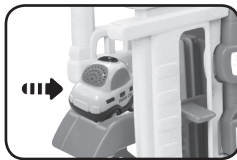

警察局功能介绍：

1. 神奇轨道车通过警察局任一神奇感应区时，您将听到有趣的情景话语，音效或短曲。
2. 帮助小车乘坐可以上下移动的电梯上下楼。