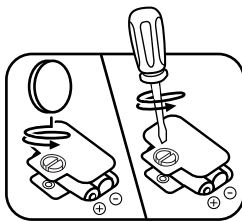

交通灯

拱形门框

1块带90°
转角凸点
的扇形轨

1块带两个
凹槽的连
接轨道

2块带60°
转角凹槽
的扇形轨

2块带60°
转角凸点
的扇形轨

可调长度的直轨
(由两块短直
轨拼接而成)

风叶门直轨

一个警察局
主体建筑

警告： 所有包装物料，如胶带、塑胶片、捆绑线、标签等，都不属于产品的一部分，不适于儿童玩耍，为了您孩子的安全，请妥善处理以上包装物料。

注意： 用户手册含有重要信息，请保留备用。

解开包装锁扣：

1. 逆时针旋转包装锁扣几圈；
2. 拔出包装锁扣。

警车电池安装：

1. 确认主机处于关机状态。
2. 用硬币或螺丝起子将主机后部的电池盒后盖拧开。
3. 如右图所示装入2节新的1.5V 7号(AAA/LR03/AM-4)电池。(为达到最佳性能，推荐使用新的碱性电池。)
4. 盖好电池盒后盖并拧紧螺丝。