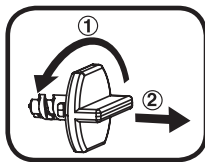

交通灯

拱形门框

1块带90°
转角凸点
的扇形轨

1块带两个
凹槽的连
接轨道

2块带60°
转角凹槽
的扇形轨

2块带60°
转角凸点
的扇形轨

可调长度的直轨
(由两块短直
轨拼接而成)

风叶门直轨

一个警察局
主体建筑

警告： 所有包装物料，如胶带、塑胶片、捆绑线、标签等，都不属于产品的一部分，不适于儿童玩耍，为了您孩子的安全，请妥善处理以上包装物料。

注意： 用户手册含有重要信息，请保留备用。

解开包装锁扣：

1. 逆时针旋转包装锁扣几圈；
2. 拔出包装锁扣。

警车电池安装：

1. 确认主机处于关机状态。
2. 用硬币或螺丝起子将主机后部的电池盒后盖拧开。
3. 如右图所示装入2节新的1.5V 7号(AAA/LR03/AM-4)电池。(为达到最佳性能，推荐使用新的碱性电池。)
4. 盖好电池盒后盖并拧紧螺丝。